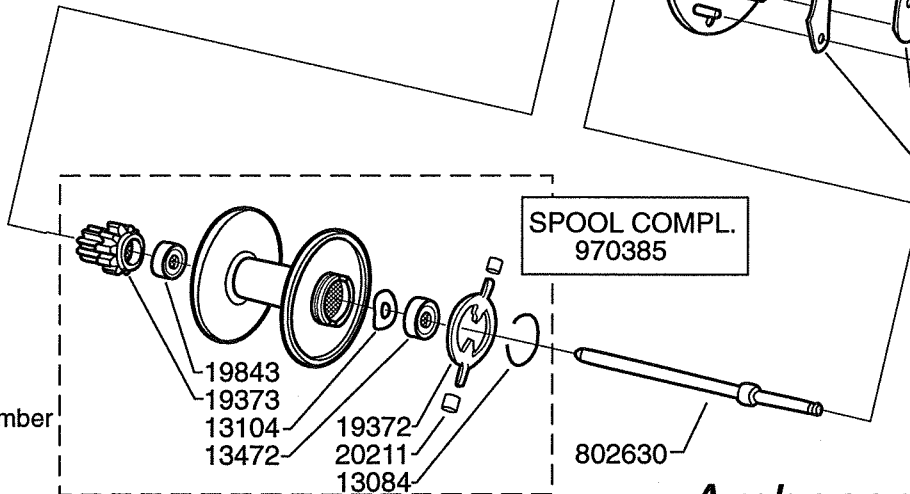

DECAL  
95553  
DECAL  
95000

Please specify reel model number and number in reelfoot when ordering parts

Vid beställning av reservdelar bör alltid rulltyp och nummerbeteckning under rullfoten anges

# Ambassadeur Royal Express II 02 02

901565

34-11793-3

DECAL  
95553  
DECAL  
95000

DECAL  
95334

Please specify reel model number and number in reelfoot when ordering parts

Vid beställning av reservdelar bör alltid rulltyp och nummerbeteckning under rullfoten anges