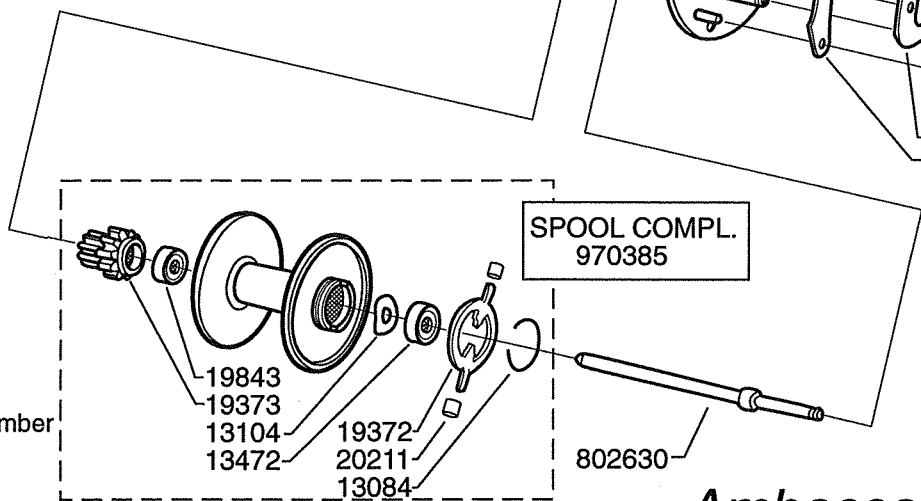

DECAL  
95553  
DECAL  
95000

Please specify reel model number and number in reelfoot when ordering parts

Vid beställning av reservdelar bör alltid rulltyp och nummerbeteckning under rullfoten anges

# Ambassadeur Royal Express II 02 02

901565

34-11793-3

DECAL  
95553  
DECAL  
95000

DECAL  
95334

Please specify reel model number and number in reelfoot when ordering parts

Vid beställning av reservdelar bör alltid rulltyp och nummerbeteckning under rullfoten anges