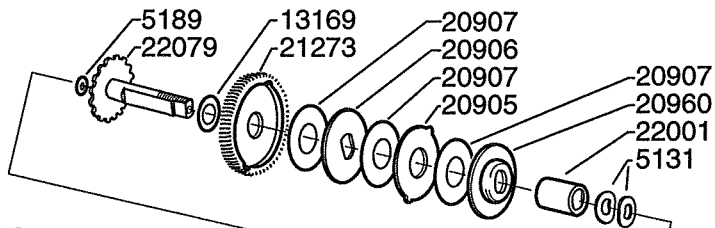

DECAL  
95553  
DECAL  
95000

Please specify reel model number and number in reelfoot when ordering parts

Vid beställning av reservdelar bör alltid rulltyp och nummerbeteckning under rullfoten anges

# Ambassadeur Royal Express II 02 02

901565

34-11793-3

DECAL  
95553  
DECAL  
95000

DECAL  
95334

Please specify reel model number and number in reelfoot when ordering parts

Vid beställning av reservdelar bör alltid rulltyp och nummerbeteckning under rullfoten anges