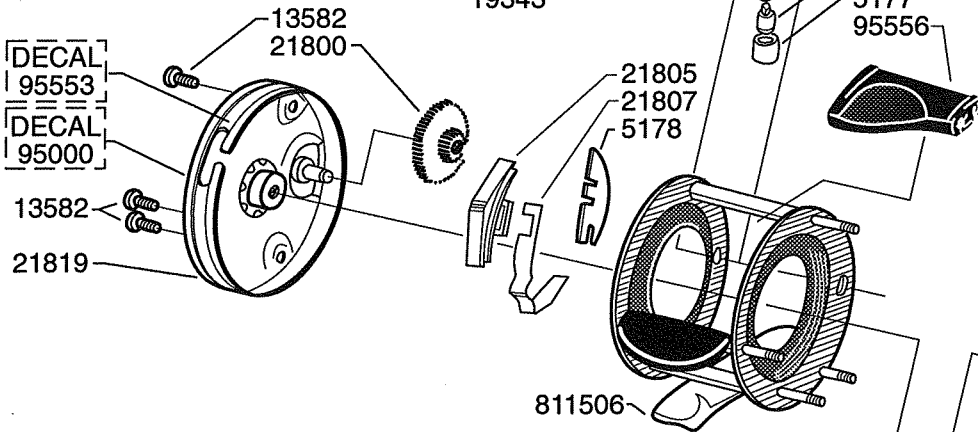

DECAL  
95553  
DECAL  
95000

Please specify reel model number and number in reelfoot when ordering parts

Vid beställning av reservdelar bör alltid rulltyp och nummerbeteckning under rullfoten anges

# Ambassadeur Royal Express II 02 02

901565

34-11793-3

DECAL  
95553  
DECAL  
95000

DECAL  
95334

Please specify reel model number and number in reelfoot when ordering parts

Vid beställning av reservdelar bör alltid rulltyp och nummerbeteckning under rullfoten anges