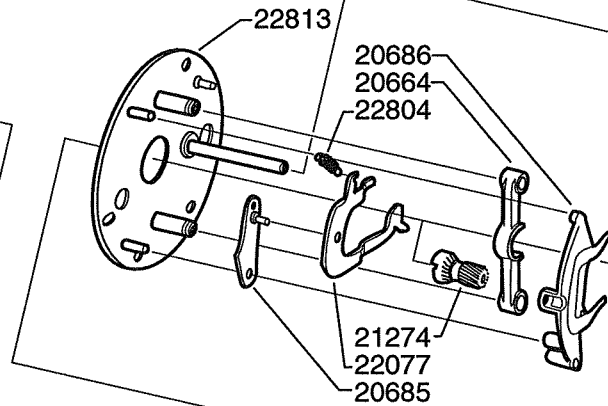

DECAL  
95553  
DECAL  
95000

Please specify reel model number and number in reelfoot when ordering parts

Vid beställning av reservdelar bör alltid rulltyp och nummerbeteckning under rullfoten anges

# Ambassadeur Royal Express II 02 02

901565

34-11793-3

DECAL  
95553  
DECAL  
95000

DECAL  
95334

Please specify reel model number and number in reelfoot when ordering parts

Vid beställning av reservdelar bör alltid rulltyp och nummerbeteckning under rullfoten anges