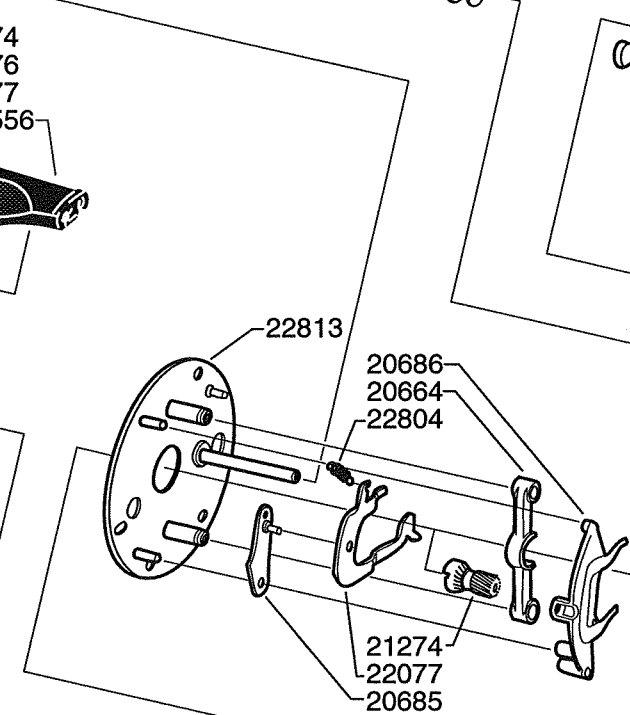

DECAL  
95553  
DECAL  
95000

Please specify reel model number and number in reelfoot when ordering parts

Vid beställning av reservdelar bör alltid rulltyp och nummerbeteckning under rullfoten anges

# Ambassadeur Royal Express II 02 02

901565

34-11793-3

DECAL  
95553  
DECAL  
95000

DECAL  
95334

Please specify reel model number and number in reelfoot when ordering parts

Vid beställning av reservdelar bör alltid rulltyp och nummerbeteckning under rullfoten anges