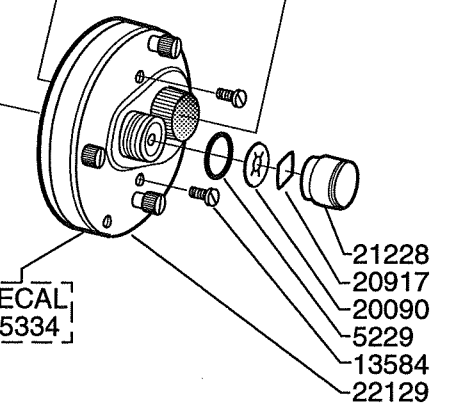

DECAL  
95553  
DECAL  
95000

Please specify reel model number and number in reelfoot when ordering parts

Vid beställning av reservdelar bör alltid rulltyp och nummerbeteckning under rullfoten anges

# Ambassadeur Royal Express II 02 02

901565

34-11793-3

DECAL  
95553  
DECAL  
95000

DECAL  
95334

Please specify reel model number and number in reelfoot when ordering parts

Vid beställning av reservdelar bör alltid rulltyp och nummerbeteckning under rullfoten anges