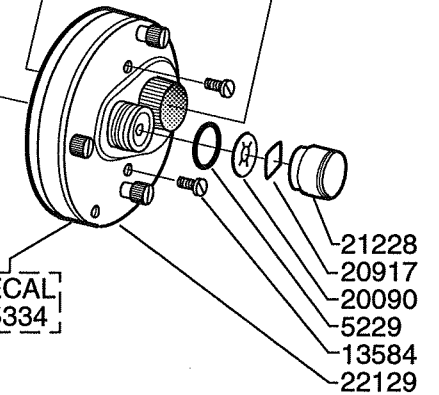

DECAL  
95553  
DECAL  
95000

Please specify reel model number and number in reelfoot when ordering parts

Vid beställning av reservdelar bör alltid rulltyp och nummerbeteckning under rullfoten anges

# Ambassadeur Royal Express II 02 02

901565

34-11793-3

DECAL  
95553  
DECAL  
95000

DECAL  
95334

Please specify reel model number and number in reelfoot when ordering parts

Vid beställning av reservdelar bör alltid rulltyp och nummerbeteckning under rullfoten anges