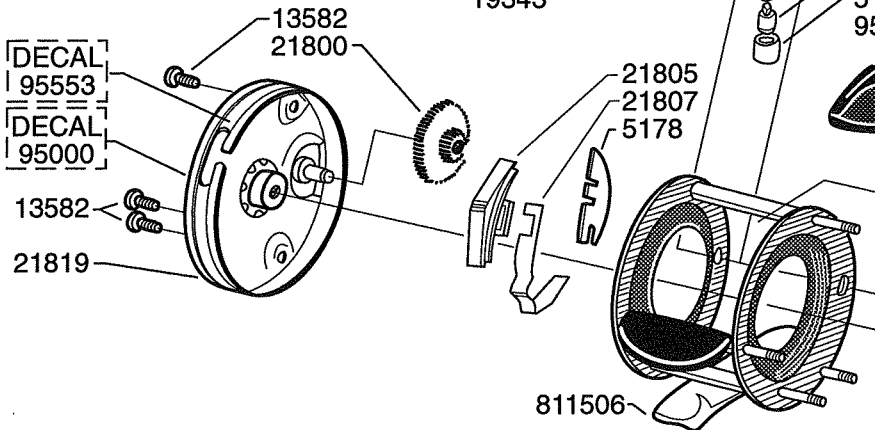

DECAL  
95553  
DECAL  
95000

Please specify reel model number and number in reelfoot when ordering parts

Vid beställning av reservdelar bör alltid rulltyp och nummerbeteckning under rullfoten anges

# Ambassadeur Royal Express II 02 02

901565

34-11793-3

DECAL  
95553  
DECAL  
95000

DECAL  
95334

Please specify reel model number and number in reelfoot when ordering parts

Vid beställning av reservdelar bör alltid rulltyp och nummerbeteckning under rullfoten anges